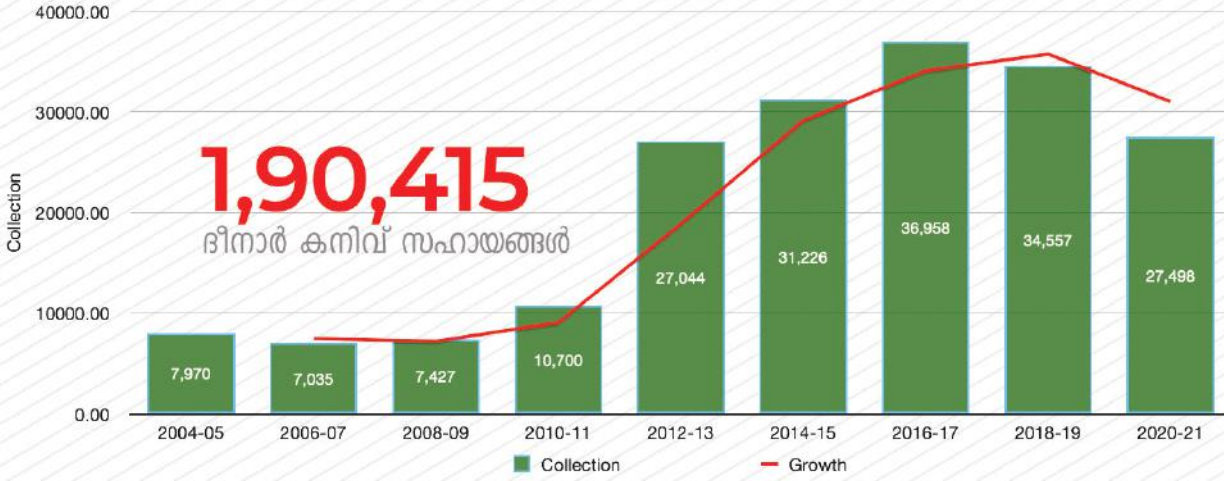

കനിവ്

കെ.ഐ.ജി സോഷ്യൽ റിലീഫ് സെൽ-കുവൈത്ത്

കനിവിന്റെ കഴിഞ്ഞ കാല പ്രവർത്തനങ്ങളിലൂടെ...

f o t kigkuwait
KIGKUWAIT.COM

പ്രകാശം പരത്തി അരനുറ്റാണ്